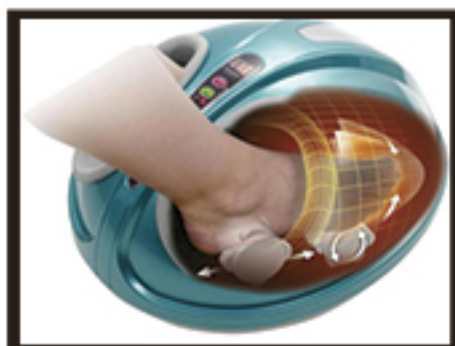

P.V.P

119€

Boticelli®

ART © DESIGN BY EXPODIRECT
TRADE MARK

Relájese y disfrute de un agradable masaje en los pies con el masajeador de pies AnyCare Feet. Con control del nivel de presión y función Calor para aliviar el cansancio diario de sus pies de la forma que desea. Además, AnyCare Feet le permitirá mejorar su melabolismo y activar la circulación. Incluye tres niveles diferentes de masaje, protección contra sobrecalentamiento y temporizador. Interior de tela lavable suave y cómoda.

PRESOTERAPIA

PARA PIES

PRESOTERAPIA

Relájese y disfrute de un agradable masaje en los pies con AnyCare Feet. Con control de nivel de presión y función calor para aliviar el cansancio diario de sus pies de la mejor manera imaginable.

119€

PARA PIES

Cuenta con 16 cabezales situados estratégicamente para cubrir todas las zonas reflejas de pie. Combina 4 terapias eficaces.

119€

BOTICELLI

16 cabezales de presión podal
4 terapias de masaje:
Shiatshu - Termoterapia - Presoterapia
Reflexología Podal - Tres modos de masaje distintos